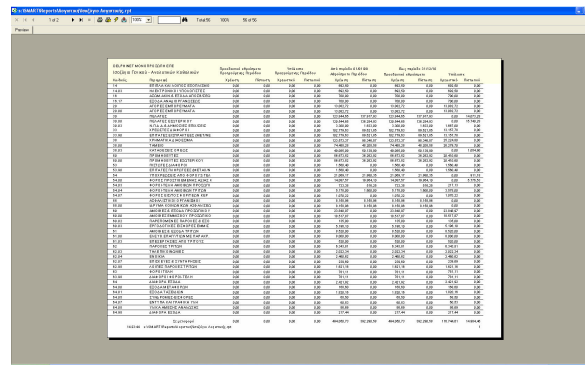

Using Software as a Service
Χρησιμοποιήστε το προπαραμετροποιημένο λογισμικό ανά κλάδο ως

DELPHI net

Το περιβάλλον εργασίας προσαρμόζεται ανάλογα με τις απαιτήσεις